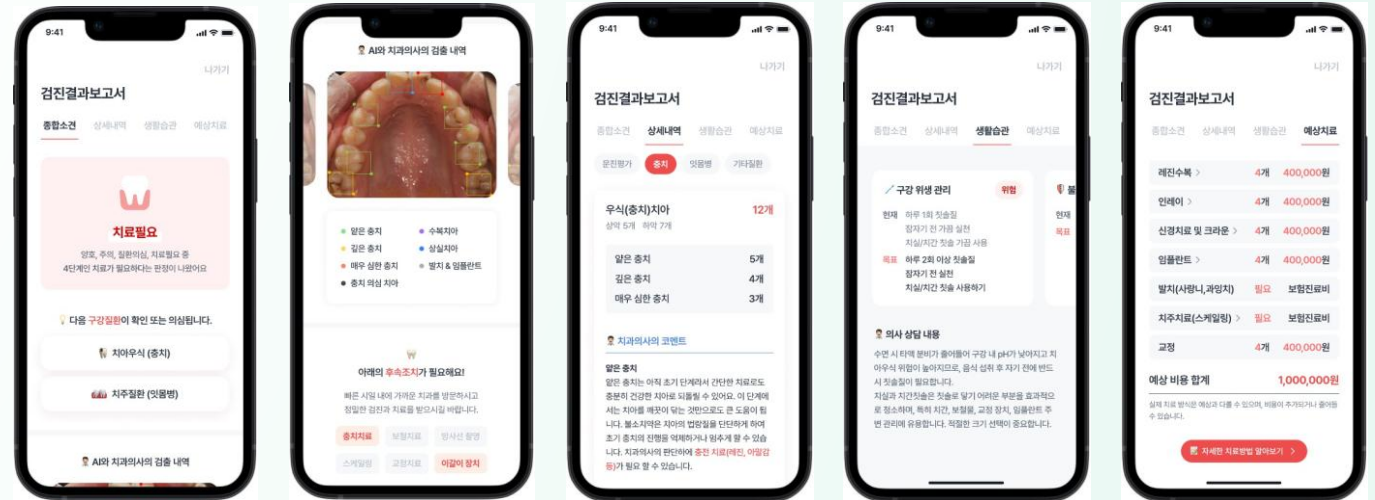

# AI원격 구강검진을 통한 구강관리, 예방솔루션 홈덴&홈덴 커넥트

더 가까이, 더 정확하게, 모두를 위한 AI원격 구강검진솔루션

구강 촬영을 통해 AI가 사용자의 구강에 대한 충치, 치석, 착색, 마모, 파절 등을 자동 분석으로 알려 주고, 치료가 필요 시 전문의에게 조기 치료를 유도합니다.

**F&B 현장 비효율적인 프로세스를 단축하고  
환경을 개선합니다.  
스마트한 로봇 솔루션으로 해결하세요.**