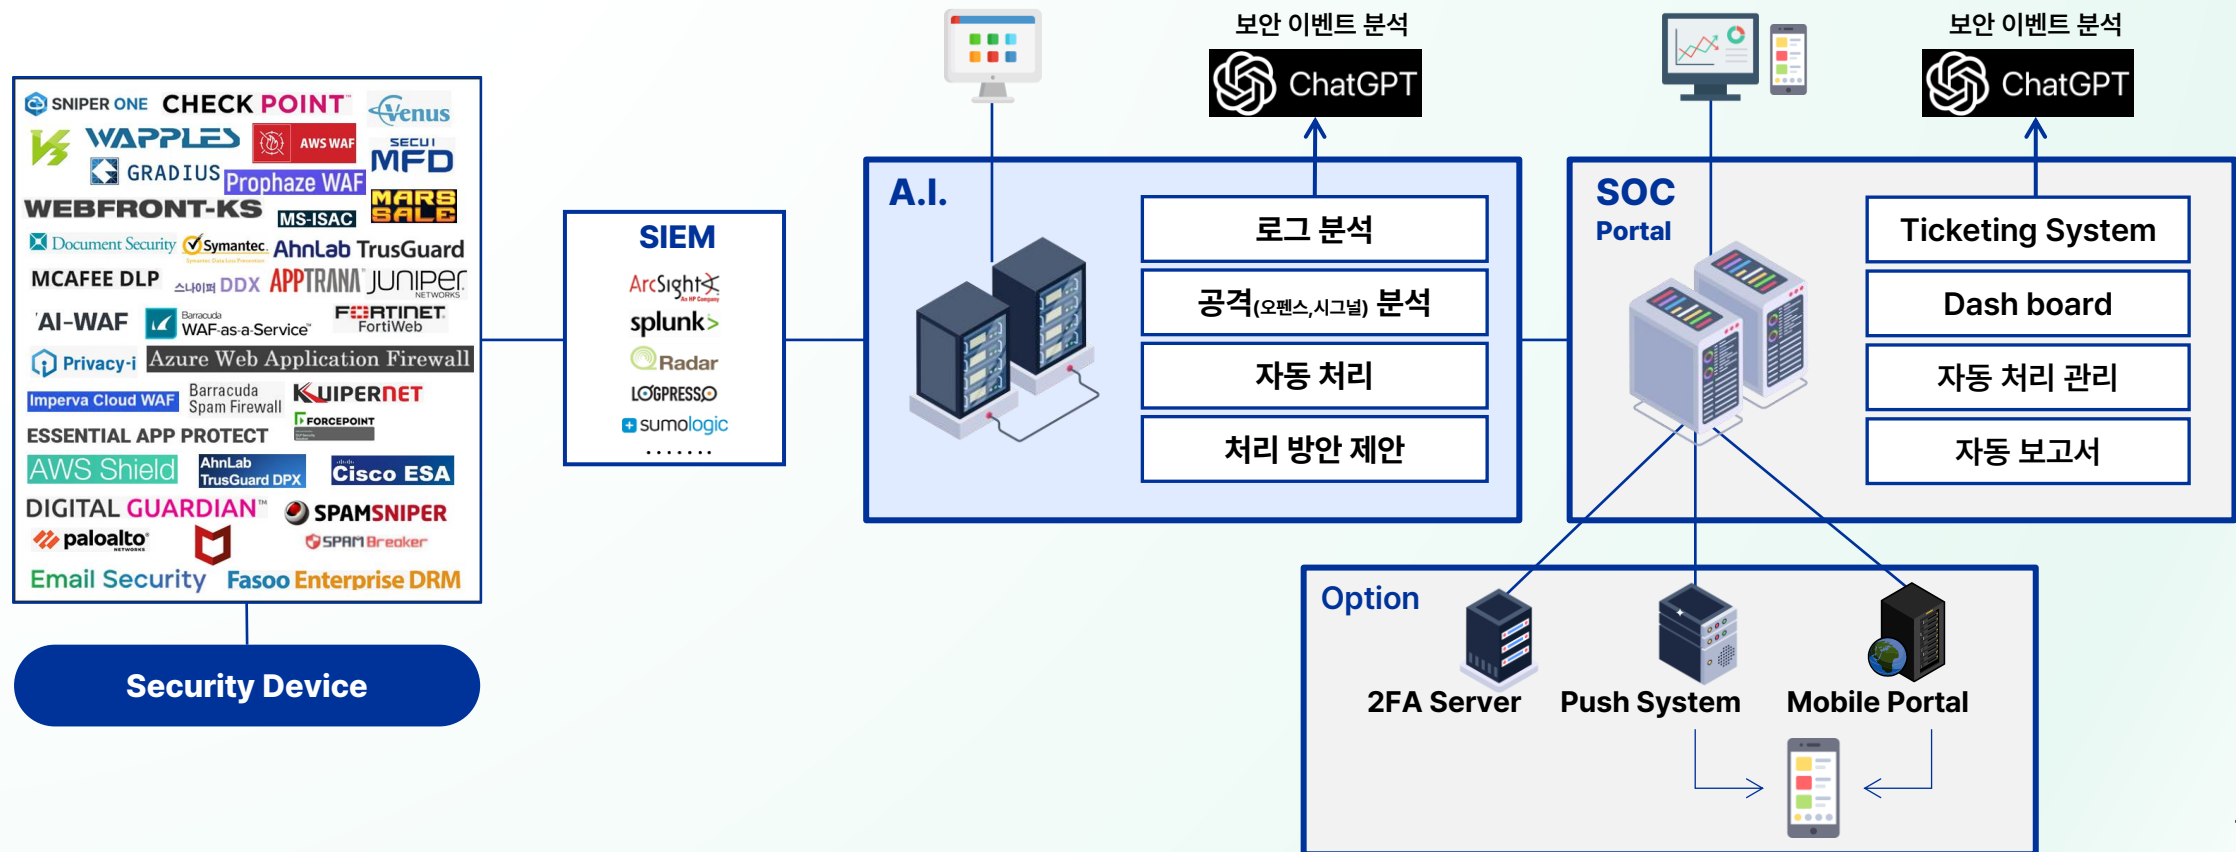

## Introduce and connect new IT staff

- ✓ 국내 취업난 해소를 위한 일본 IT 시장 대상 인재 소개 서비스 운영합니다.
- ✓ 기업의 수익 창출과 동시에 국내 청년들의 취업 기회를 제공합니다.

주요거래처

# 솔루션&제품 소개

- SOC (서버 보안 & 공격 감지 모니터링)
- AMS (웹 취약점 점검)
- ECM (전자문서 중앙화)
- 메타버스 (가상공간 콘텐츠)
- 공장위험감지시스템
- 홈덴(구강 관리 예방)
- 로봇(F&B 창업 전용)
- 모스에어 (천연가습기)

# AMS(AppScan Management System)

AMS는 C/S기반 S/W인 웹 취약점 분석도구(HCL Appscan Standard)를 사용하여 Web UI로 시스템을 구성하고, 웹 취약점 점검을 수행하고 발견된 취약점에 대해 중앙 시스템에서 관리하며, 보안 위협에 대한 가시성(모니터링)을 제공합니다. 많은 사용자들이 접근하여 웹취약점 점검을 등록 할 수 있도록 구성되어 있으며 신청 된 대상은 순차적으로 점검 수행합니다.