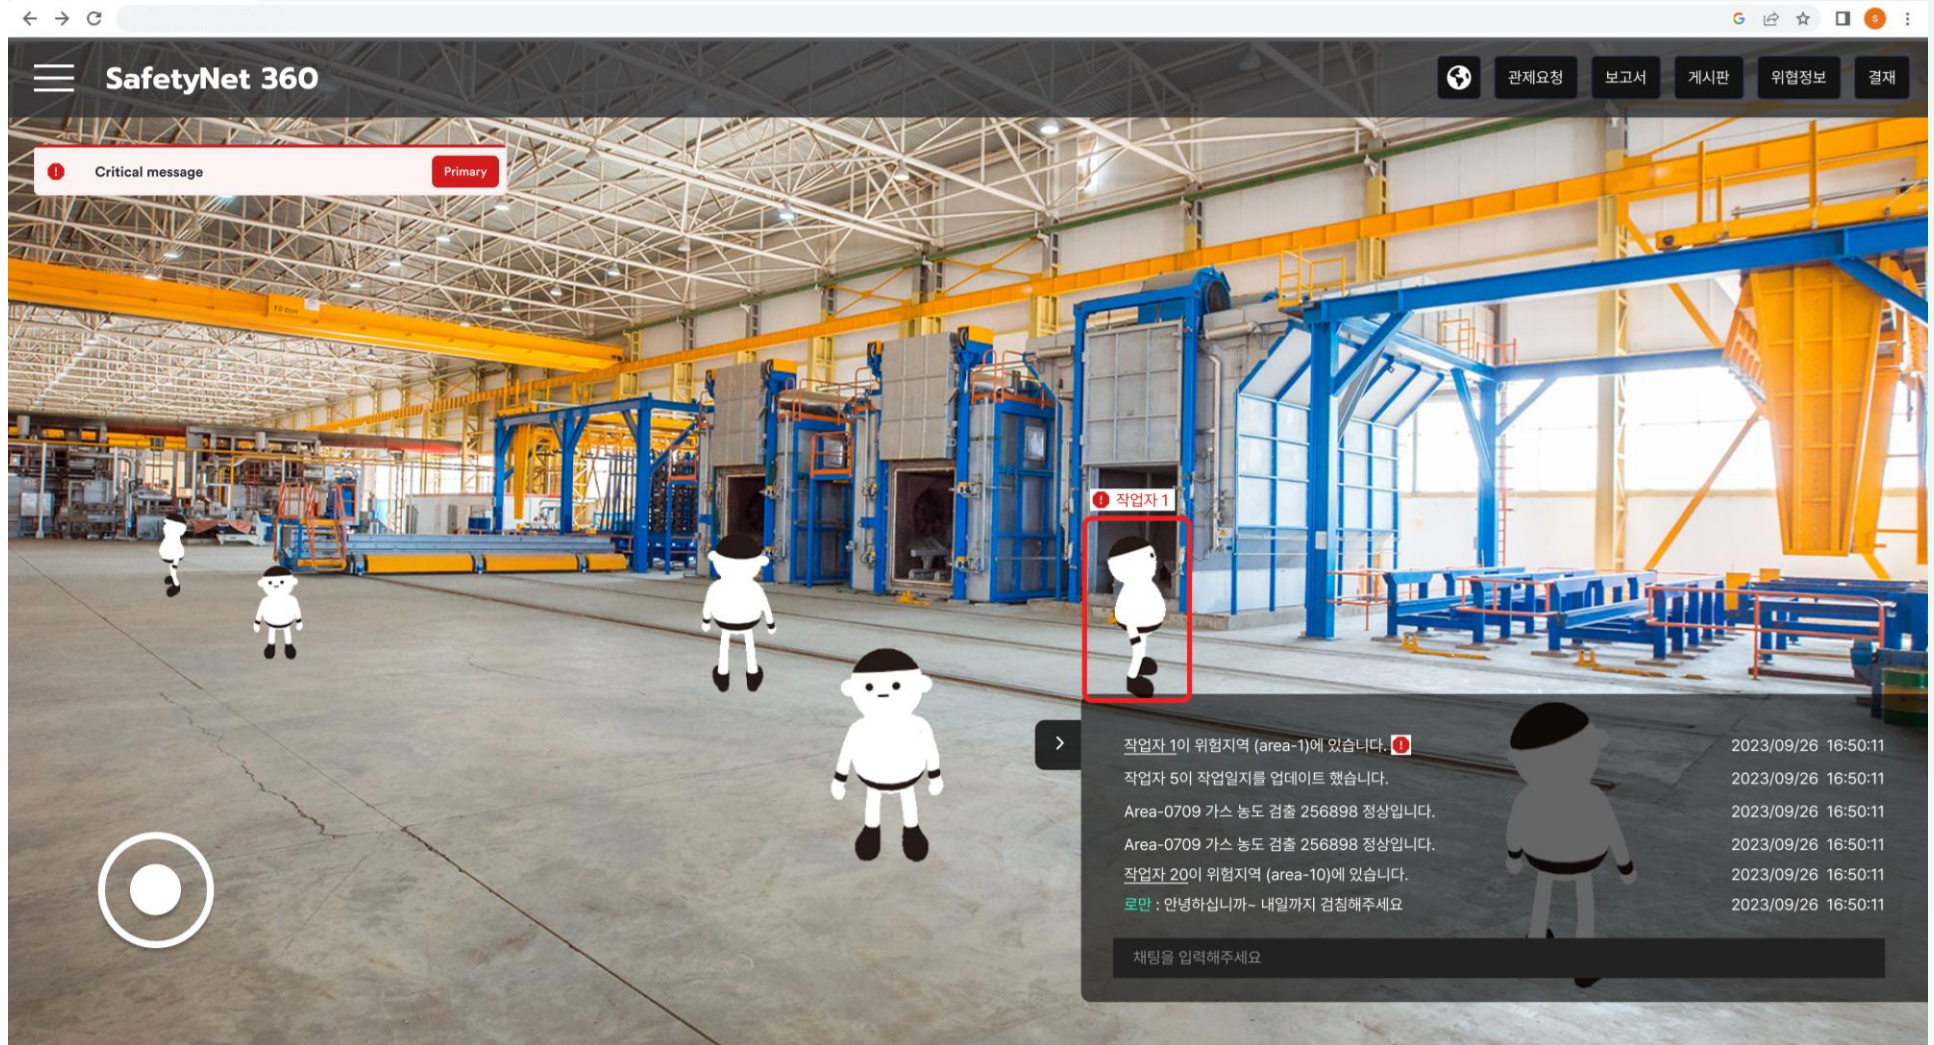

# 메타버스

3D 공간 스캔으로 리얼리티 가상 공간을 만들고 아바타 드로잉 제작으로 나만의 아바타 생성하여 메타버스 콘텐츠를 자유롭게 제작할 수 있습니다. 메타버스 솔루션으로 교육, 문화, 공연, 비즈니스 회의 등 시간, 공간 제약 없는 다양한 콘텐츠를 경험할 수 있습니다.

한국문화유산  
(메타버스 여행)

예능 세트장  
(방송 체험)

아이돌 성지순례  
(메타버스 여행)

# AI원격 구강검진을 통한 구강관리, 예방솔루션 홈덴&홈덴 커넥트

더 가까이, 더 정확하게, 모두를 위한 AI원격 구강검진솔루션

구강 촬영을 통해 AI가 사용자의 구강에 대한 충치, 치석, 착색, 마모, 파절 등을 자동 분석으로 알려 주고, 치료가 필요 시 전문의에게 조기 치료를 유도합니다.

**F&B 현장 비효율적인 프로세스를 단축하고  
환경을 개선합니다.  
스마트한 로봇 솔루션으로 해결하세요.**